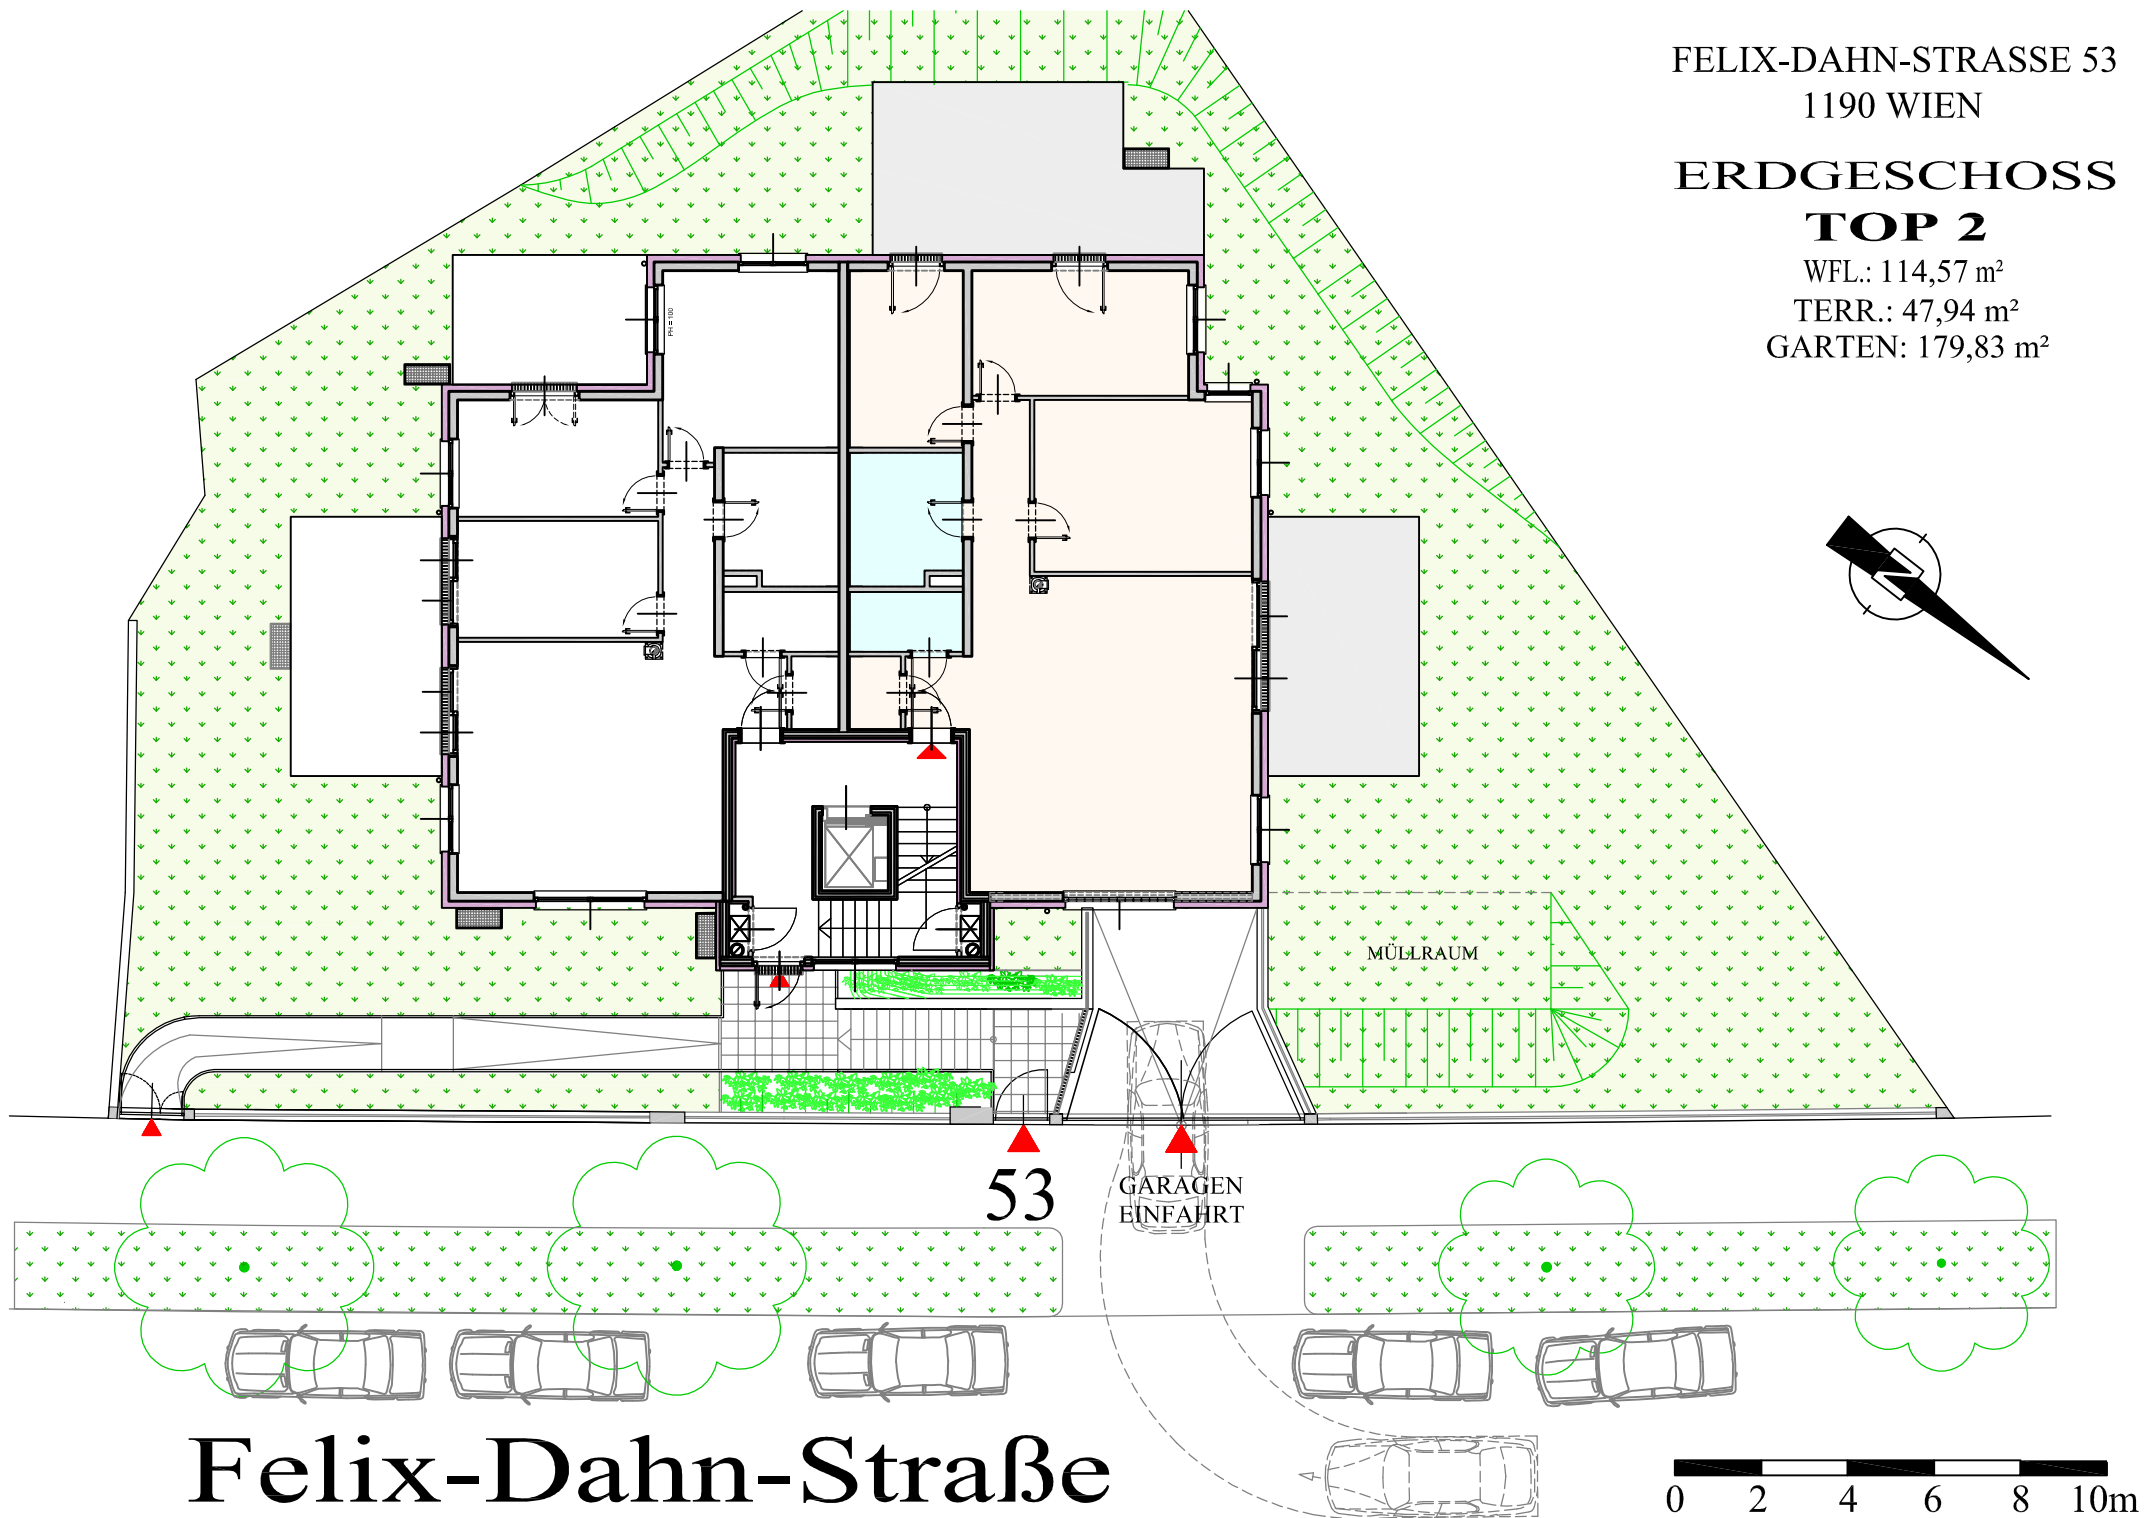

FELIX-DAHN-STRASSE 53
1190 WIEN

ERDGESCHOSS

TOP 2

WFL.: 114,57 m²
TERR.: 47,94 m²
GARTEN: 179,83 m²

Felix-Dahn-Straße

0 2 4 6 8 10m