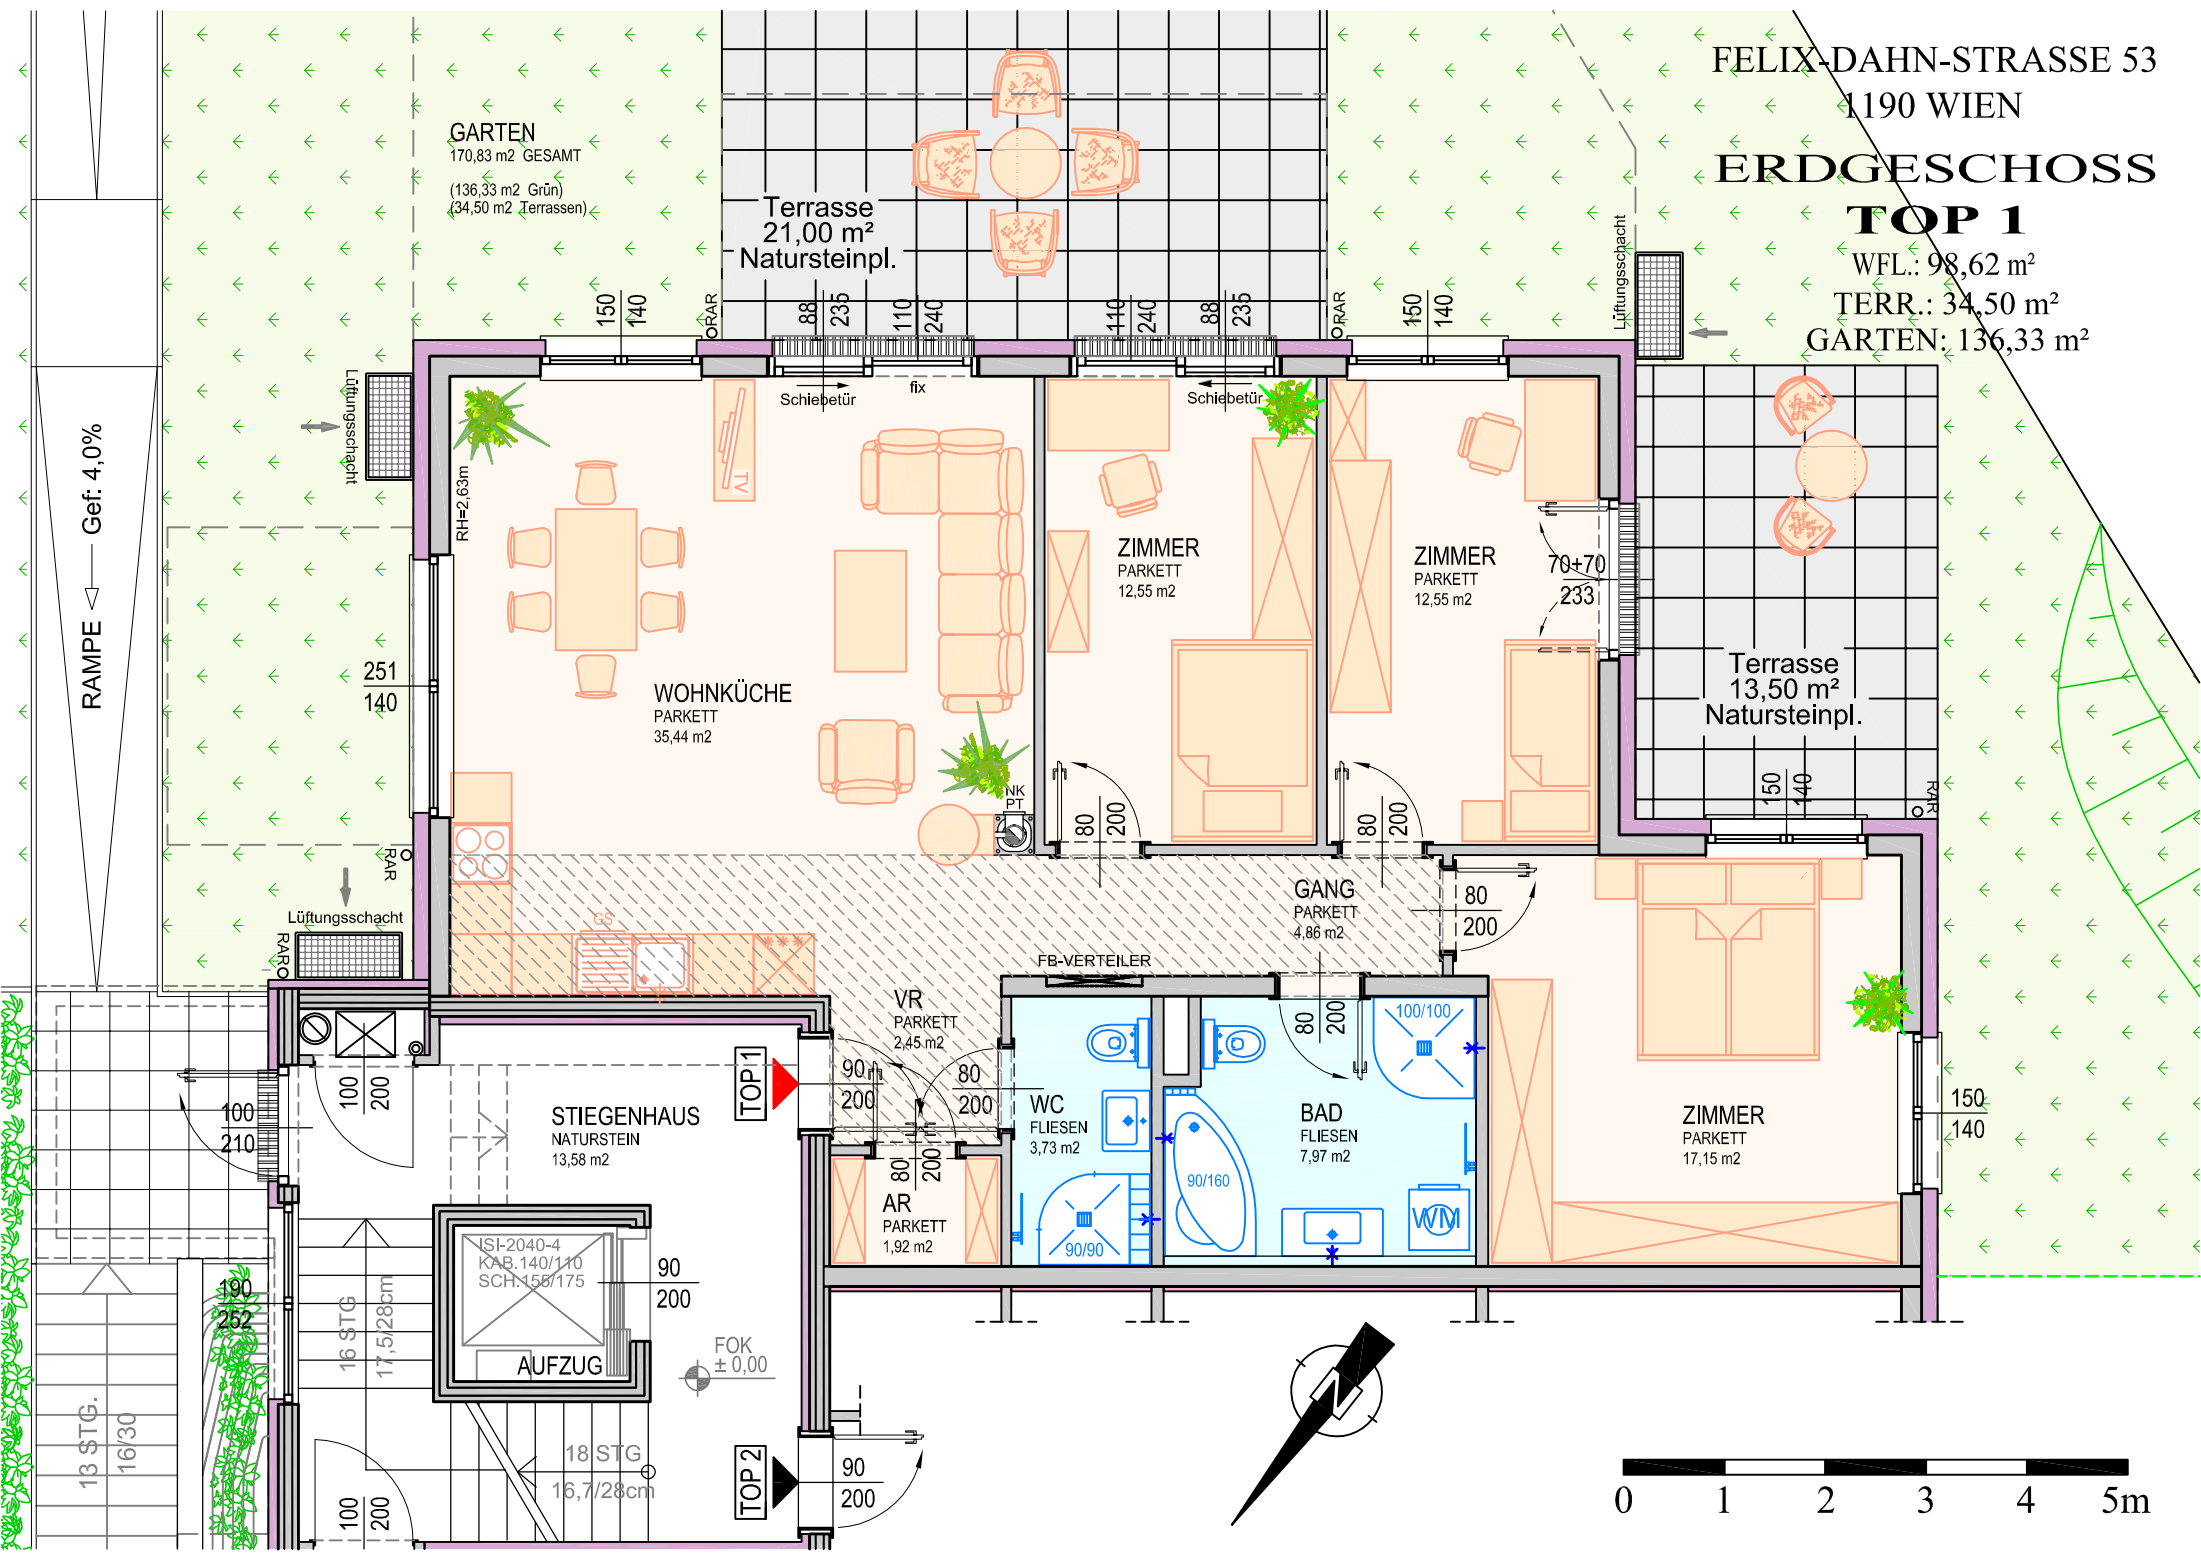

FELIX-DAHN-STRASSE 53  
1190 WIEN  
ERDGESCHOSS

**TOP 1**

WFL.: 98,62 m<sup>2</sup>  
TERR.: 34,50 m<sup>2</sup>  
GARTEN: 136,33 m<sup>2</sup>

GARTEN  
170,83 m<sup>2</sup> GESAMT  
(136,33 m<sup>2</sup> Grün)  
(34,50 m<sup>2</sup> Terrassen)

Terrasse  
21,00 m<sup>2</sup>  
Natursteinpl.

Terrasse  
13,50 m<sup>2</sup>  
Natursteinpl.

WOHNKÜCHE  
PARKETT  
35,44 m<sup>2</sup>

ZIMMER  
PARKETT  
12,55 m<sup>2</sup>

ZIMMER  
PARKETT  
12,55 m<sup>2</sup>

ZIMMER  
PARKETT  
17,15 m<sup>2</sup>

GANG  
PARKETT  
4,86 m<sup>2</sup>

VR  
PARKETT  
2,45 m<sup>2</sup>

WC  
FLIESEN  
3,73 m<sup>2</sup>

BAD  
FLIESEN  
7,97 m<sup>2</sup>

STIEGENHAUS  
NATURSTEIN  
13,58 m<sup>2</sup>