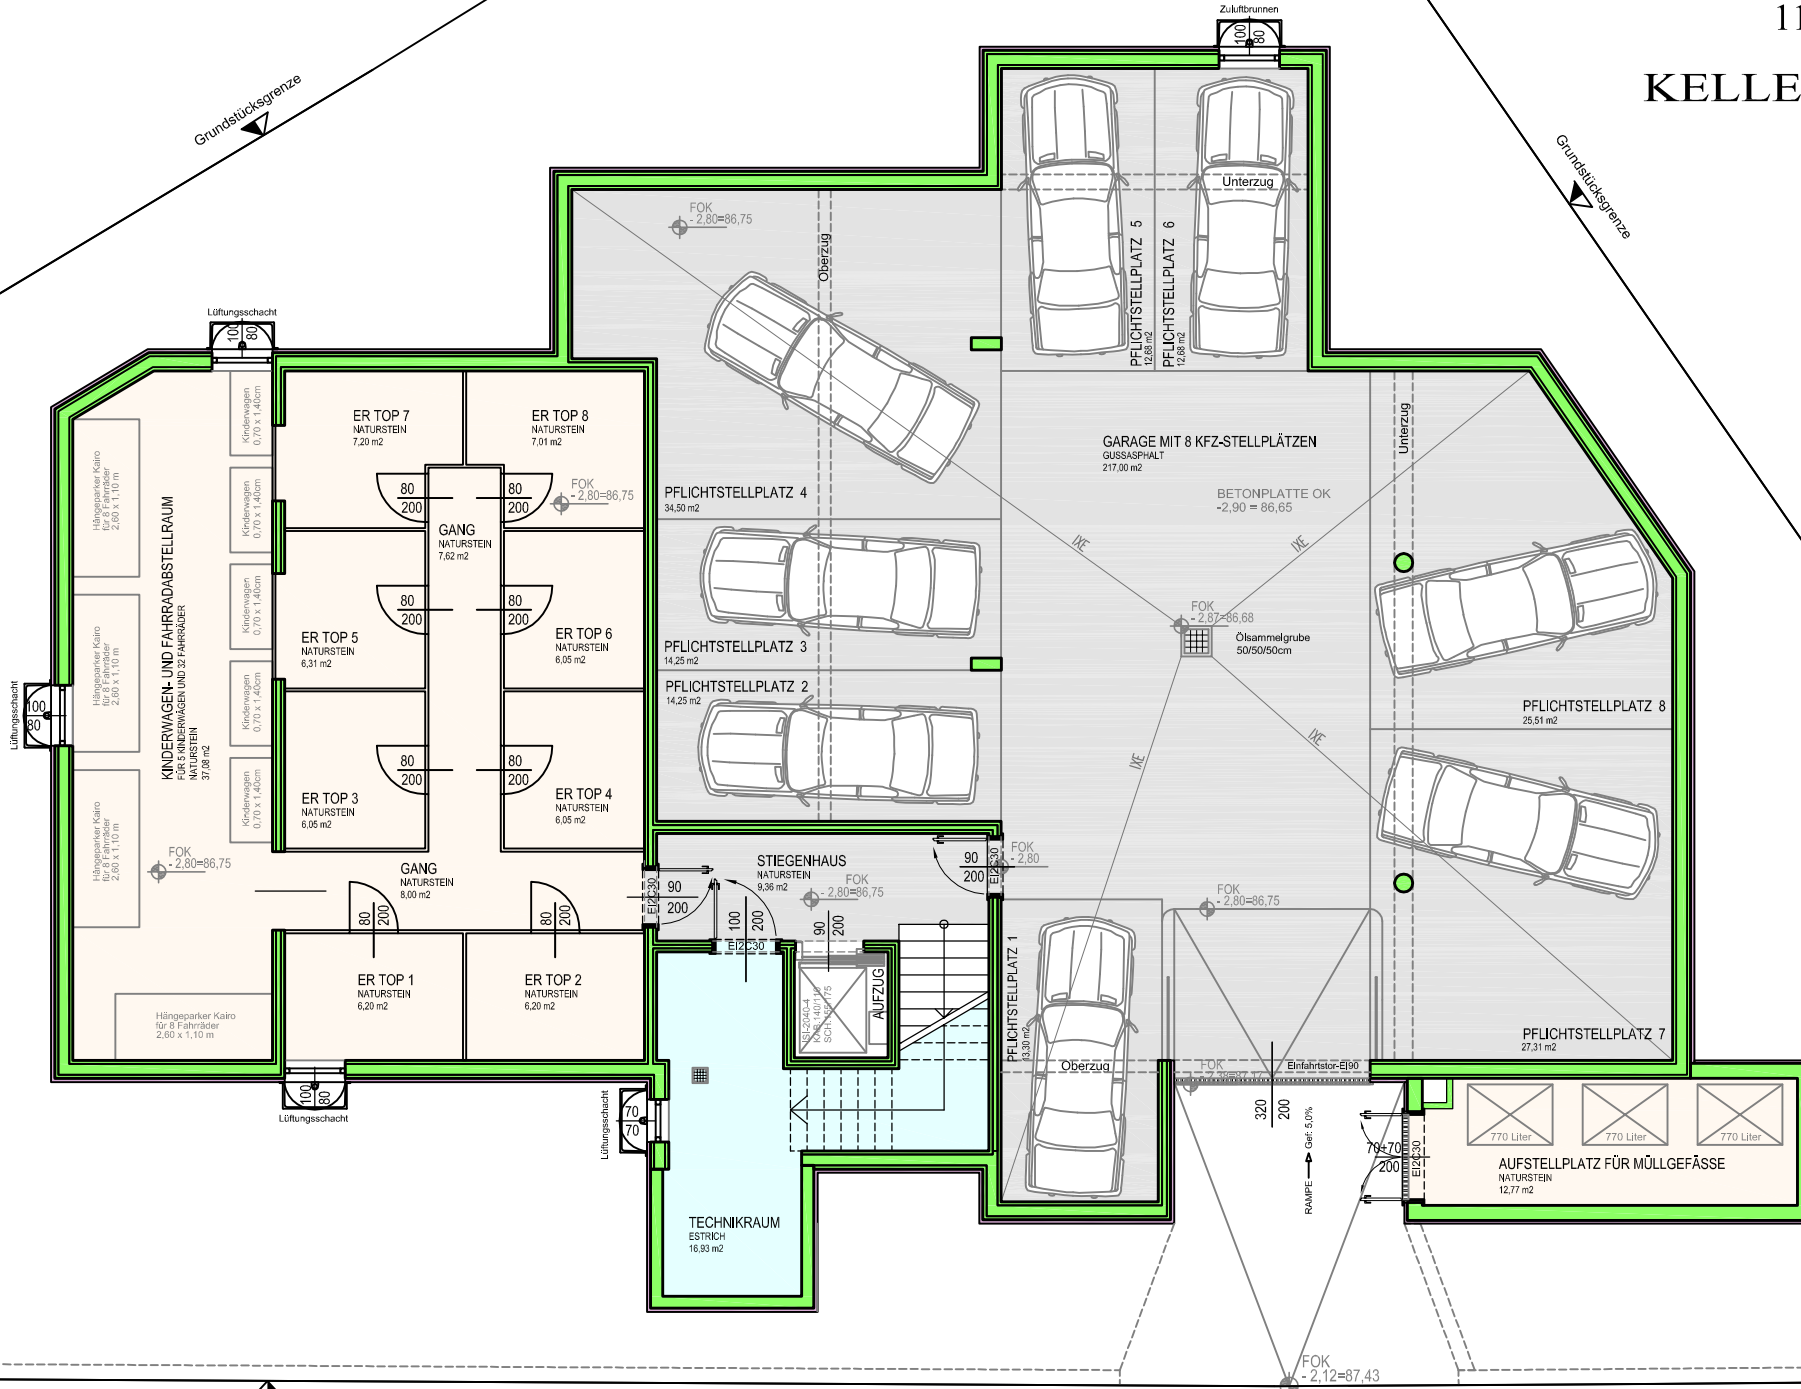

FELIX-DAHN-STRASSE 53  
1190 WIEN  
KELLERGESCHOSS

Grundstücksgrenze

Grundstücksgrenze

Grundstücksgrenze

FOK -2,12=87,43